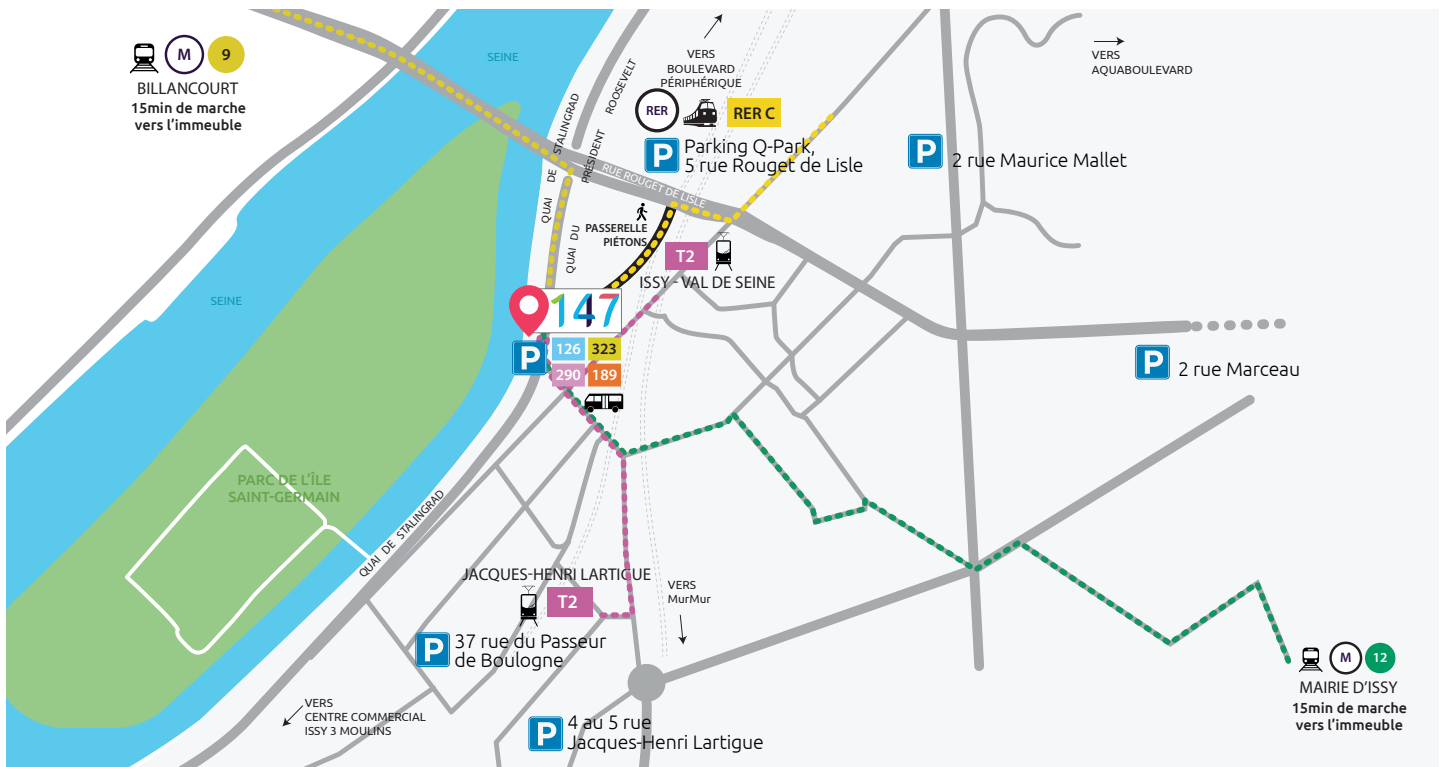

ACCÈS VÉHICULES

GRANDS AXES

 D7

 D150

 **Par la N118**
 > Direction Sèvres
 > Prendre la sortie 1
 > Récupérer la D7

 **Par la A13**
 > Direction Saint-Cloud
 > Prendre la sortie 3
 > Récupérer la D7

 **Par le Boulevard Périphérique**
 > Sortie Pont du Garigliano

130 places supplémentaires pour les deux-roues motorisés sont disponibles sur la voie publique autour de l'immeuble.

ACCÈS TRANSPORTS EN COMMUN

-  **Tramway** ligne 2 - Issy-Val de Seine
-  **Bus** : lignes 126, 189, 323 et 394
-  **Métro** : lignes 12 et 9 (15 min de marche)
-  **RER C** - Issy-Val de Seine

ACCÈS PIÉTONS

-  **Tramway** ligne 2 - Issy-Val de Seine
>  3 minutes
-  **Métro** : lignes 12 et 9
>  15 minutes
-  **RER C** - Issy-Val de Seine
>  6 minutes

-  **Parking Q-Park, 5 rue Rouget de Lisle**
>  4 minutes
-  **37 rue du Passeur de Boulogne**
>  6 minutes
-  **4 au 5 rue Jacques-Henri Lartigue**
>  7 minutes

-  **2 rue Maurice Mallet**
>  9 minutes
-  **2 rue Marceau**
>  13 minutes